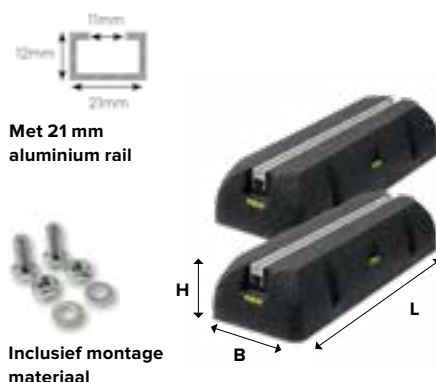

Art nr	Type	Afmeting (lxbxh)	Kg per voet	Totale draaglast	VPE
943233	RS-OBK-250-160KG	250 x 160 x 90 mm	tot 160 kg	tot 640 kg	Per 4 stuks
943236	RS-OBK-450-260KG	450 x 160 x 90 mm	tot 260 kg	tot 520 kg	Per 2 stuks
943239	RS-OBK-600-470KG	600 x 160 x 90 mm	tot 470 kg	tot 940 kg	Per 2 stuks
943242	RS-OBK-1000-630KG	1000 x 160 x 90 mm	tot 630 kg	tot 1260 kg	Per 2 stuks

OPHOOGBLOKKEN

Rubberen ophoogblokken

- Voor het gemakkelijk ophogen van onze rubberen opstelbalken.
- Geen last van opspattend water of sneeuw.
- Temperatuurbereik: -40°C / +80°C
- 100% recyclebaar doordat er geen chemicaliën zijn toegevoegd.