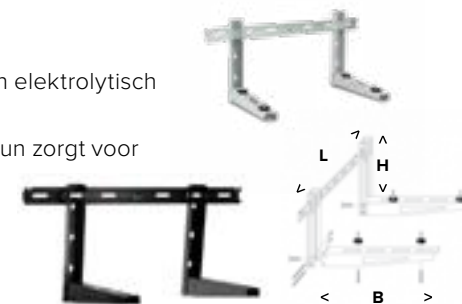

AIRCO WANDSTEUNEN

Wandbeugels met schuifrail

- Universele verstelbare beugels gemaakt van elektrolytisch verzinkt plaatstaal.
- De innovatieve verstelbare nylon schroefsteun zorgt voor perfecte horizontale afstelling aan de gevel.

Art nr	Type	Kleur	Afmeting (lxbxh)	Belasting	VPE
943300	WB 800X420 W	Grijswit (RAL9002)	B420xL800xH400 mm	Max. 140 kg	Per set
943301	WB 800X450 W	Grijswit (RAL9002)	B450xL800xH400 mm	Max. 160 kg	Per set
943303	WB 800X420 G	Antraciet grijs (RAL7016)	B420xL800xH400 mm	Max. 140 kg	Per set
943312	WB 800X450 G	Antraciet grijs (RAL7016)	B450xL800xH400 mm	Max. 160 kg	Per set

Wandbeugelset

- Universele verstelbare beugels gemaakt van elektrolytisch verzinkt plaatstaal.
- Compleet met bevestigingsschroeven, pluggen, trillingsdempende rubberen kussentjes.
- Hoge absorptie van de geproduceerde trillingen.