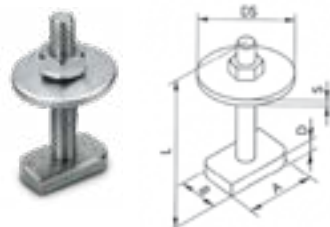

Schuifmoer M8 x 40 mm

- Schuifmoer voor het vastzetten van de 41x41 mm profielen.
- Voor snelle en veilige verankering van buizen, kanalen, etc.
- Materiaal: gegalvaniseerd staal.