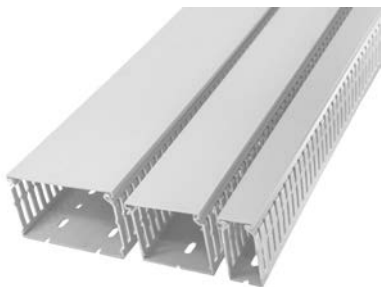

Bedradingskoker halogeenvrij

- ✓ Voor de afwerking van bedrading in paneelbouw
- ✓ Tweevoudige breuklijn, stevige dekselsluiting
- ✓ Montage: schroeven, tape of spreidklinknagels
- ✓ Materiaal: halogeenvrij gemodificeerd PPO, vlamdovend
- ✓ Temperatuurbereik: -25°C tot +70°C, montage tot -15°C
- ✓ Kleur: grijs [RAL 7035]
- ✓ Verpakking: lengtes van 2 meter, per stuk in folie verpakt

art. nr.	Type	Kleur	Afmeting [bxh]	
965033	M6HV37,5/37,5	Grijs [RAL7035]	37,5x37,5 mm	1x2 MTR
965035	M6HV37,5/50	Grijs [RAL7035]	37,5x50 mm	1x2 MTR
965037	M6HV37,5/75	Grijs [RAL7035]	37,5x75 mm	1x2 MTR
965055	M6HV50/50	Grijs [RAL7035]	50x50 mm	1x2 MTR
965057	M6HV50/75	Grijs [RAL7035]	50x75 mm	1x2 MTR
965075	M6HV75/50	Grijs [RAL7035]	75x50 mm	1x2 MTR
965077	M6HV75/75	Grijs [RAL7035]	75x75 mm	1x2 MTR
965105	M6HV100/50	Grijs [RAL7035]	100x50 mm	1x2 MTR
965107	M6HV100/75	Grijs [RAL7035]	100x75 mm	1x2 MTR
965127	M6HV125/75	Grijs [RAL7035]	125x75 mm	1x2 MTR